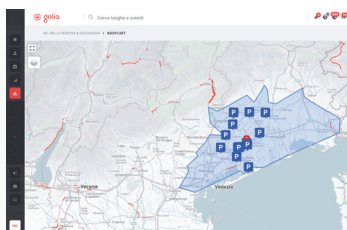

- **Analisi:**

dati tachigrafici, attività autisti, infrazioni, riposi, anomalie ed eventi, report e scadenze.

- **Organizzazione:**

calcolo dei plafond residui di guida, pausa e riposo, geolocalizzazione, simulazione e pianificazione, ricerca automatica aree di sosta e borse carichi per ottimizzazione viaggi.

## Geofleet:

geolocalizzazione e pianificazione

- Mappe professionali per truck e bus
- Isocrona per visualizzare i luoghi raggiungibili con il tempo a disposizione
- Analisi di tutti i percorsi del veicolo
- Visibilità dei parcheggi dove effettuare le soste